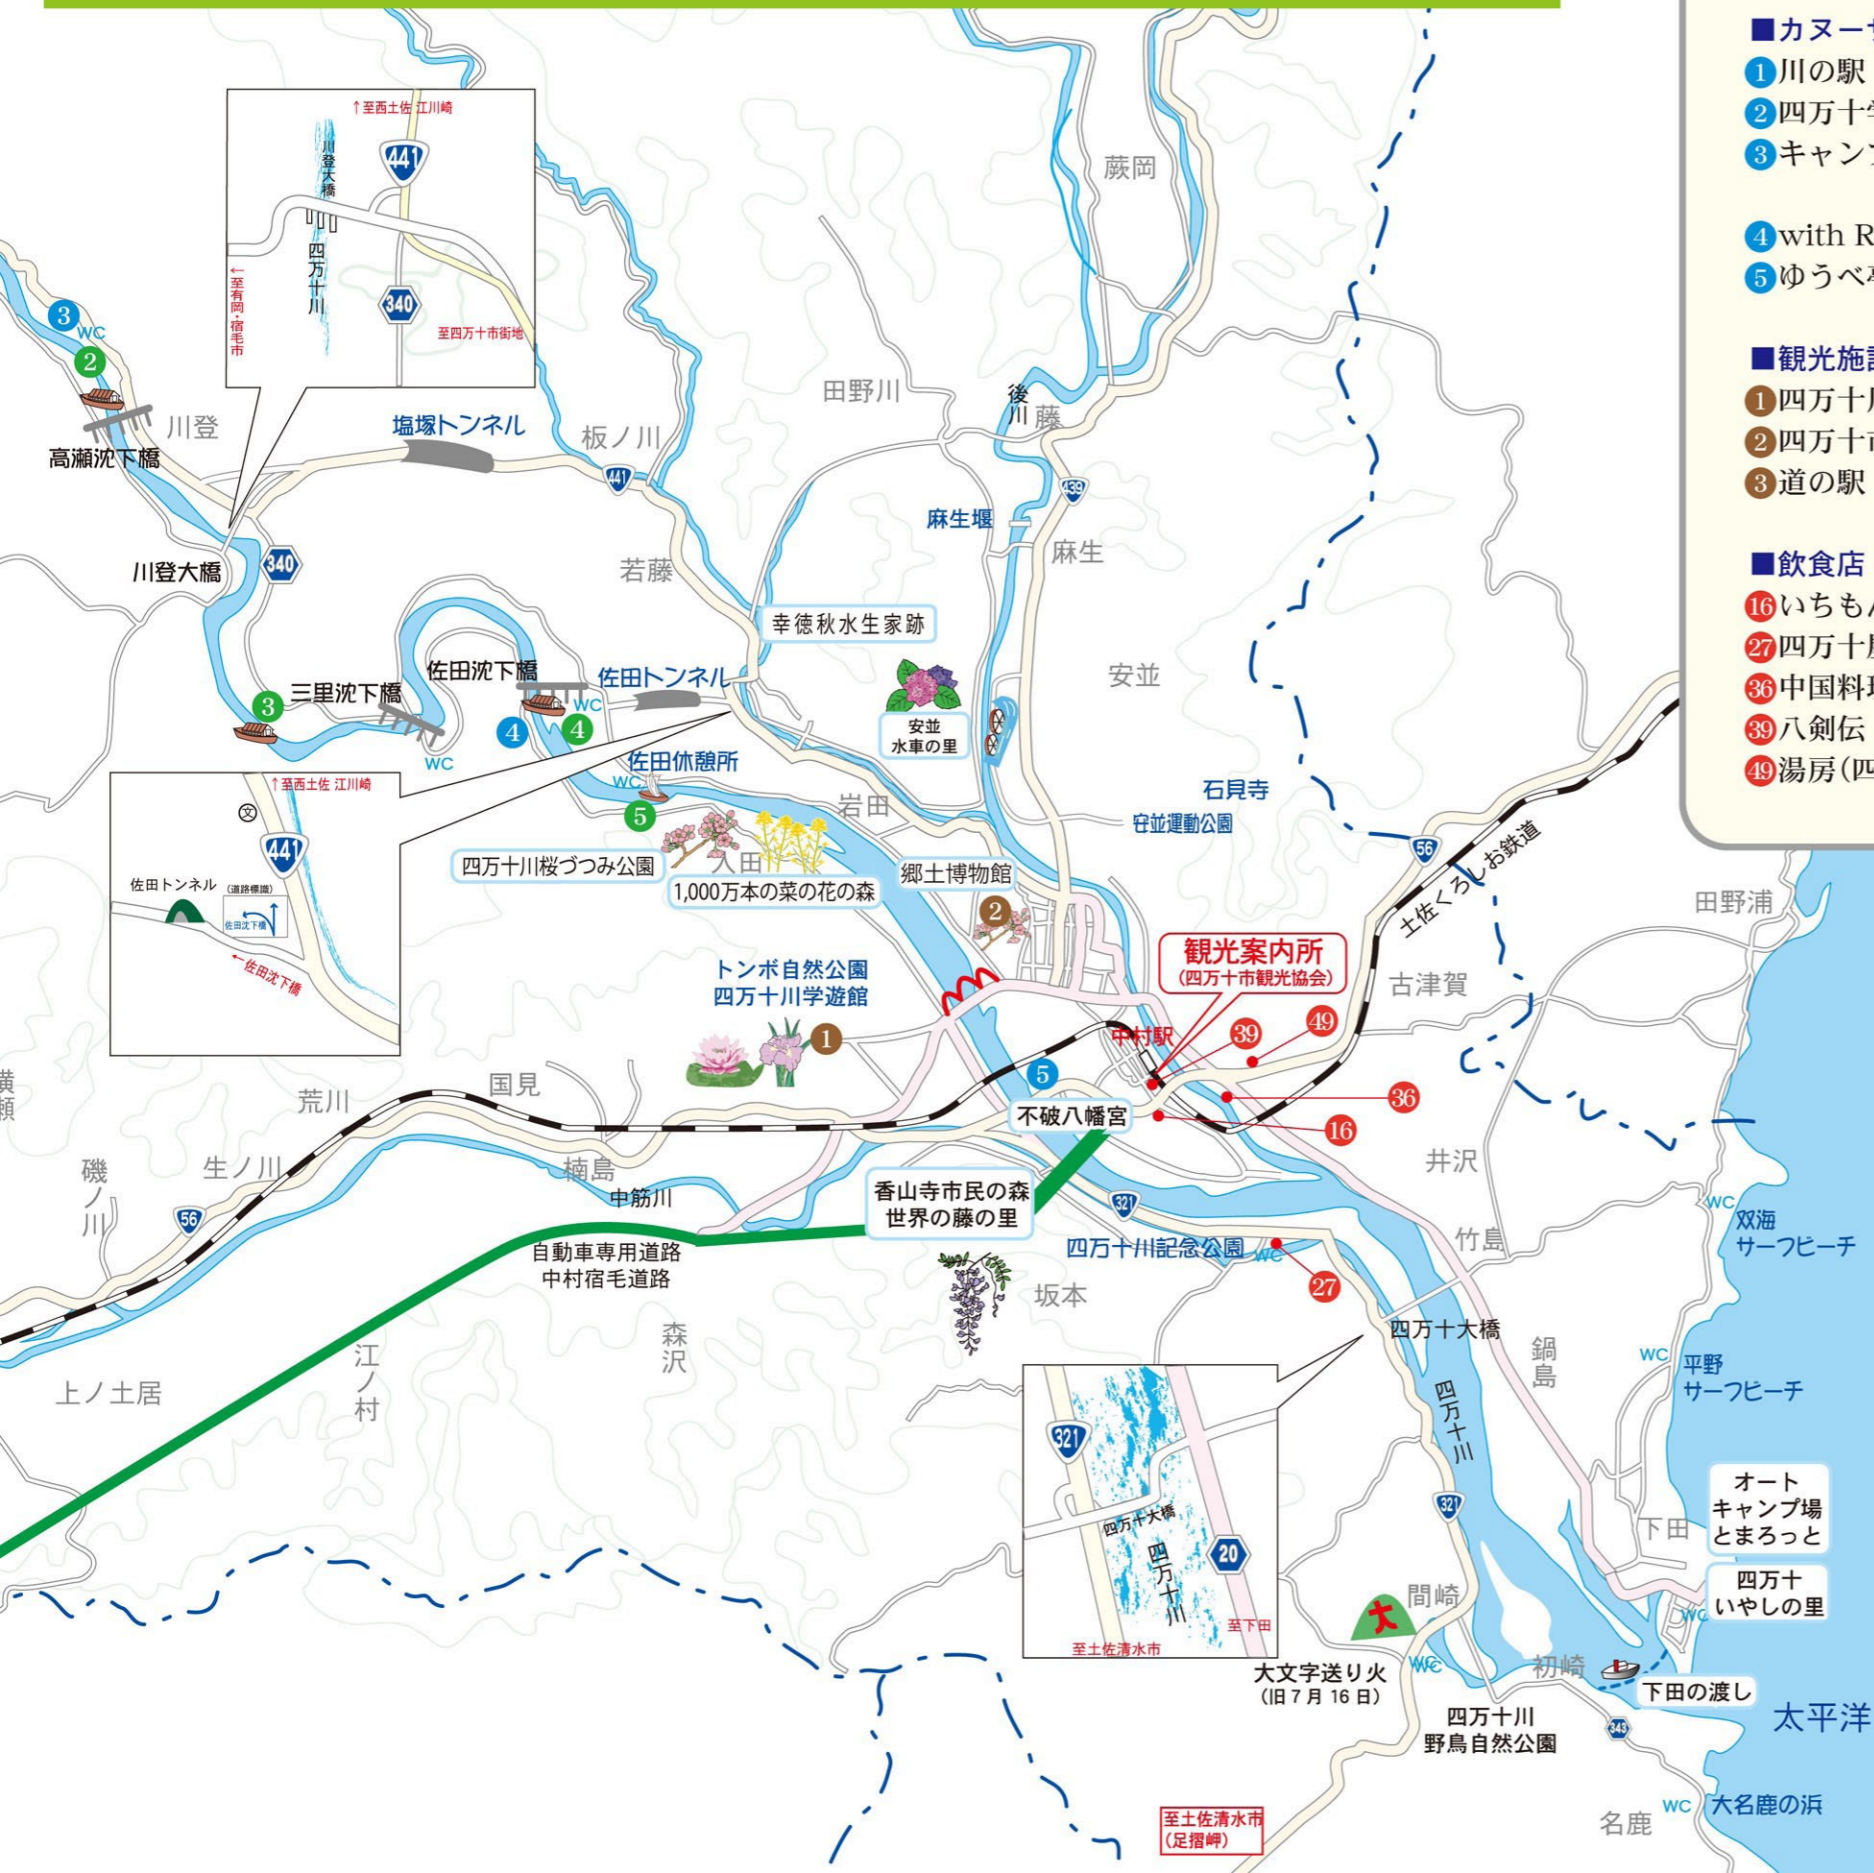

泊まるともらえる特典で遊ぶ・楽しむ!

四万十で得するキャンペーン

共通割引券ご利用可能店一覧 四万十市広域 & 西土佐地区

- 遊覧船
- ① 川の駅 カヌー館
 - ② なっとく
 - ③ 四万十の碧
 - ④ さこや
 - ⑤ 舟母浪漫 松廣屋

- カヌーサップ体験
- ① 川の駅 カヌー館
 - ② 四万十学舎
 - ③ キャンプとカヌーの里 かわらっこ
 - ④ with RIVER
 - ⑤ ゆうべ亭

- 観光施設
- ① 四万十川学遊館
 - ② 四万十市郷土博物館
 - ③ 道の駅 よって西土佐

- 飲食店
- ⑬ いちもん家(物産館サンリバー四万十)
 - ⑭ 四万十屋
 - ⑮ 中国料理 広東季
 - ⑯ 八剣伝 四万十店
 - ⑰ 湯房(四万十温泉 平和な湯)

西土佐地区

(西土佐観光案内所 0880-52-2121)

参加宿泊施設一覧 電話番号(市外局番 0880)

| | | | |
|----------------|---------|--------------|---------|
| ■ビジネスホテル | | ■旅館 | |
| ホテルココモ | 35-1133 | なごみ宿 安住庵 | 35-3184 |
| 中村第一ホテル | 34-7211 | 四万十の宿 | 33-1600 |
| ホテルクラウンヒルズ中村 | 34-2811 | 福田旅館 | 35-4108 |
| 中村プリンスホテル | 35-5551 | 土佐佐賀温泉こぶしのさと | 55-7011 |
| ホテル星羅四万十 | 52-2225 | ■民宿 | |
| 新ロイヤルホテル四万十 | 35-1000 | 民宿 こぼん | 34-5923 |
| ネスト・ウエストガーデン土佐 | 43-0101 | 民宿 さくら | 34-3062 |
| | | 民宿 土佐 | 34-2929 |